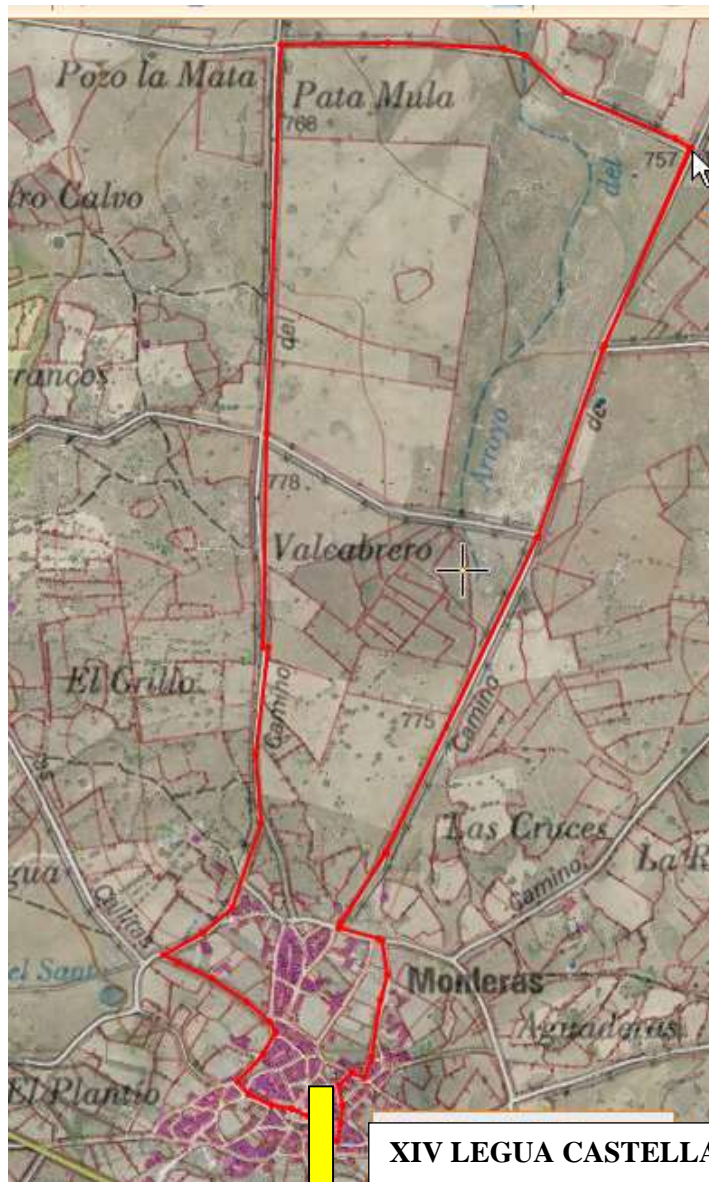

**RUTA ADULTOS
ABOSLUTA y
ANDARINES**

XIV LEGUA CASTELLANA MONLERAS 2026

AMPLIACIÓN RECORRIDO URBANO

SALIDA

LLEGADA

ITINERARIO INFANTIL y CADETES 1600 METROS (NACIDOS ENTRE 02/08/2010 y 31/12/2014)

ITINERARIO PREBENJAMINES, BENJAMINES Y ALEVINES 700m (NACIDOS ENTRE 2015 Y 2020)