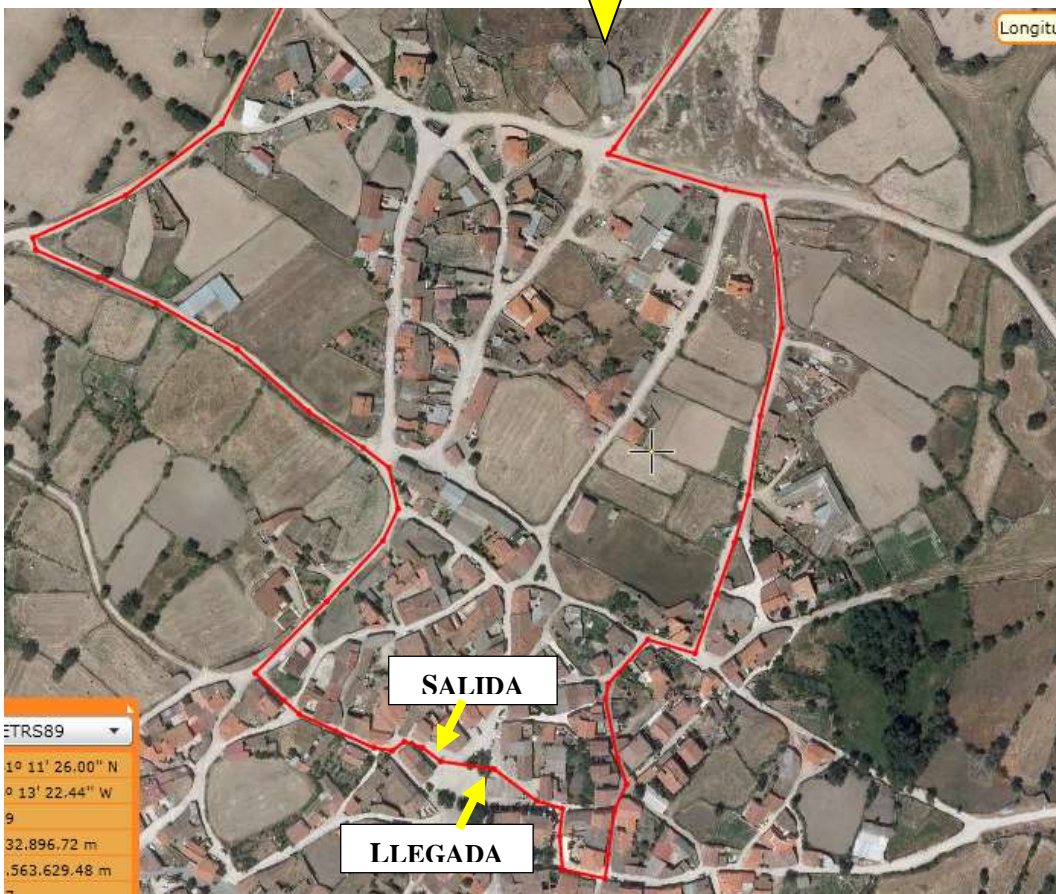

**RUTA ADULTOS
ABOSLUTA y
ANDARINES**

XIV LEGUA CASTELLANA MONLERAS 2026

AMPLIACIÓN RECORRIDO URBANO

SALIDA

LLEGADA

ITINERARIO INFANTIL y CADETES 1600 METROS (NACIDOS ENTRE 02/08/2010 y 31/12/2014)

ITINERARIO PREBENJAMINES, BENJAMINES Y ALEVINES 700m (NACIDOS ENTRE 2015 Y 2020)