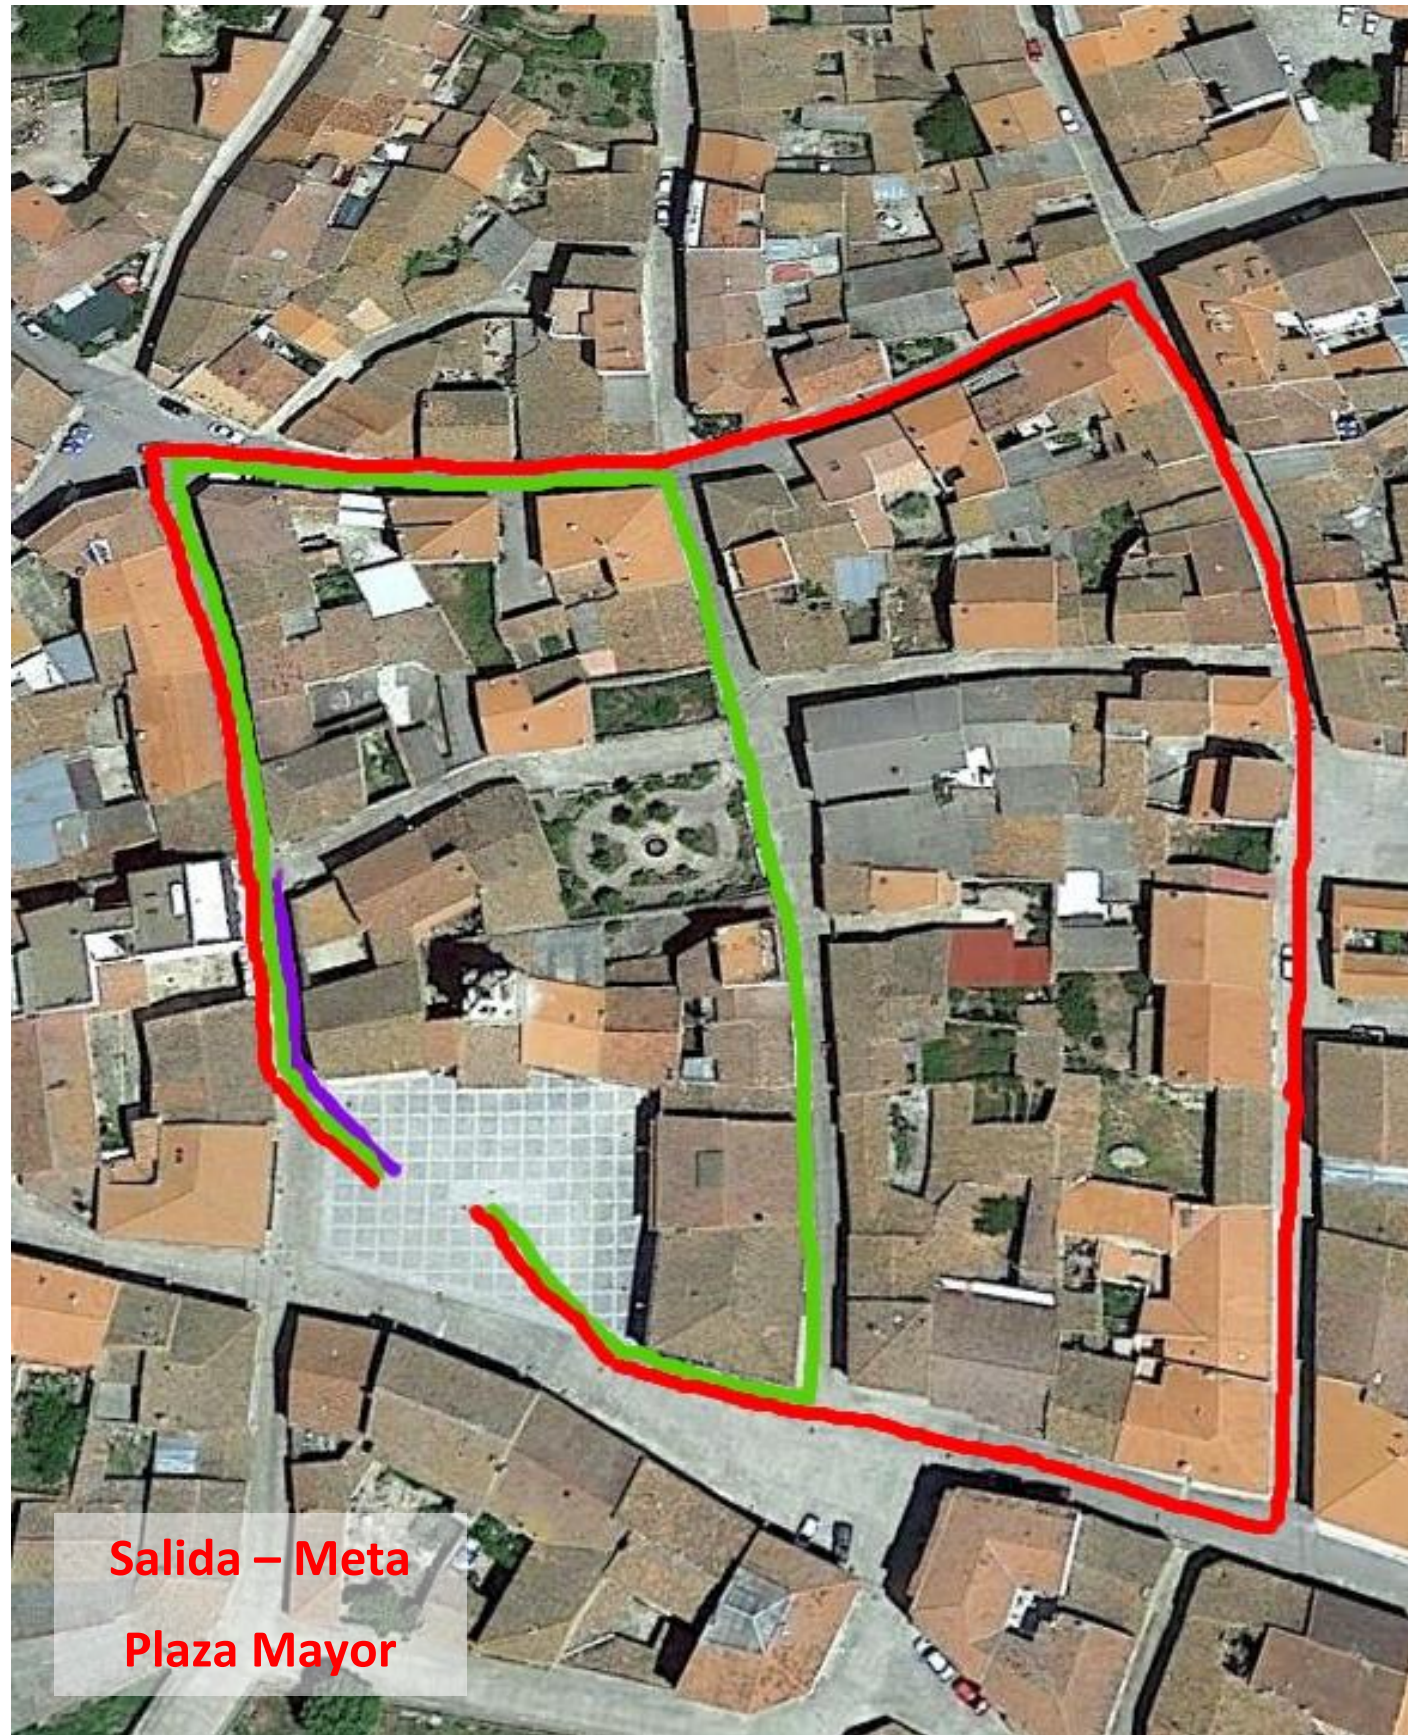

VII TOROMARATÓN LUMBRALES 2022

Recorrido infantil

Chupetines: ≤ 2017

100 metros, una vuelta **MORADA**

Pre-benjamines: 2014 – 2016

350 metros, una vuelta **VERDE**

Benjamines/alevines: 2011 – 2013

500 metros, una vuelta **ROJA**

Infantiles/cadetes: 2007 – 2010

1.000 metros, 2 vueltas **ROJAS**