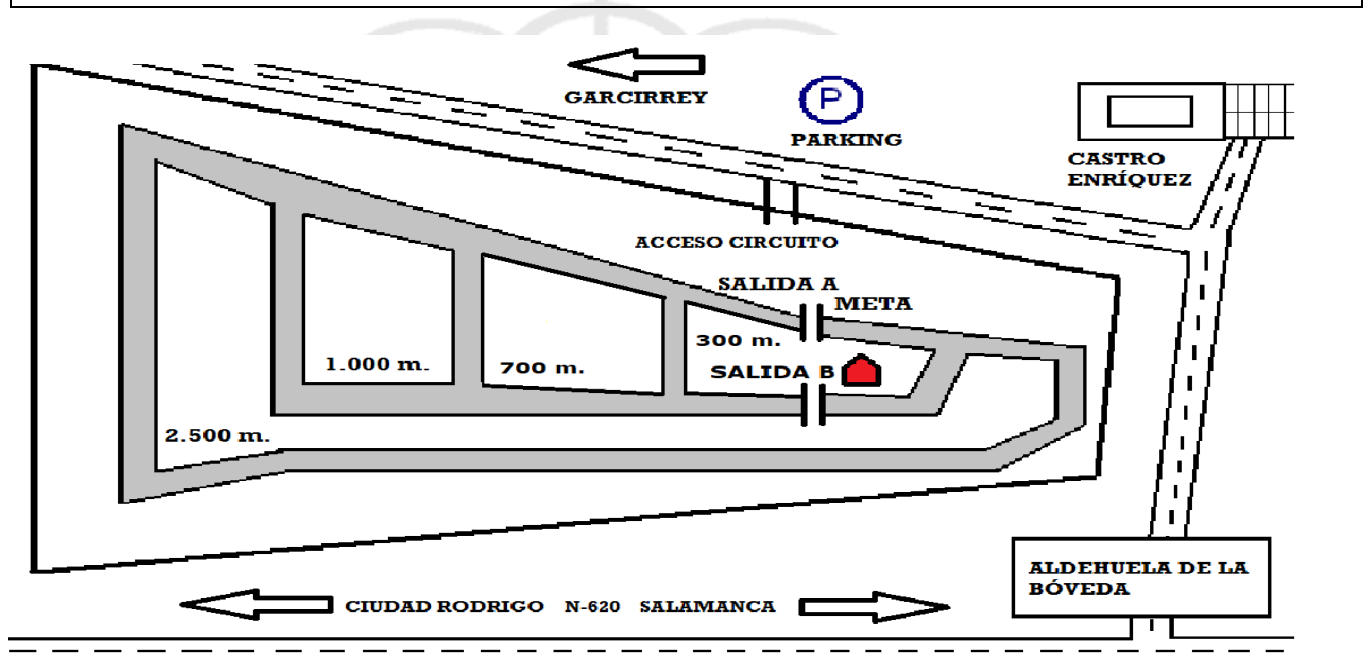

PRIMERA JORNADA DE CAMPO A TRAVÉS JUEGOS ESCOLARES

“Castro Enríquez” – Aldehuela de la Bóveda, 17-noviembre-2024

CIRCUITO

ORDEN DE PRUEBAS - CATEGORÍAS	HORA	DISTANCIA	RECORRIDO	SALIDA	RESULTADOS ONLINE
ALEVIN FEMENINA 2014-2015	11.00 h.	800 m.	1M	B	 atletismosalmantino.org/17112024
ALEVIN MASCULINA 2014-2015	11.10 h.	800 m.	1M	B	
INFANTIL FEMENINA 2012-2013	11.20 h.	1300 m.	1P+1G	A	
INFANTIL MASCULINA 2012-2013	11.35 h.	1300 m.	1P+1G	A	
BENJAMIN FEMENINA 2016-2017-2018	11.50 h.	700 m.	1M	A	
BENJAMIN MASCULINA 2016-2017-2018	12.00 h.	700 m.	1M	A	
CADETE / JUVENIL FEMENINA 2010-2011 / 2006-2007-2008-2009	12.10 h.	2000 m.	2G	A	
CADETE / JUVENIL MASCULINA 2010-2011 / 2006-2007-2008-2009	12.30 h.	2000 m.	2G	A	
ABSOLUTA FEMENINA Y MASCULINA 2006 Y ANTERIORES	13:00 h.	5000 m.	2SG	A	

P= PEQUEÑA (300 m.) / M= MEDIANA (700 m.) / G= GRANDE (1000 m.) / SG= SUPERGRANDE (2500 m.)
SALIDA A / SALIDA B (+100m.)

NOTA: LOS HORARIOS SON ORIENTATIVOS Y PODRÁN AJUSTARSE EN FUNCIÓN DEL DESARROLLO DE LAS PRUEBAS