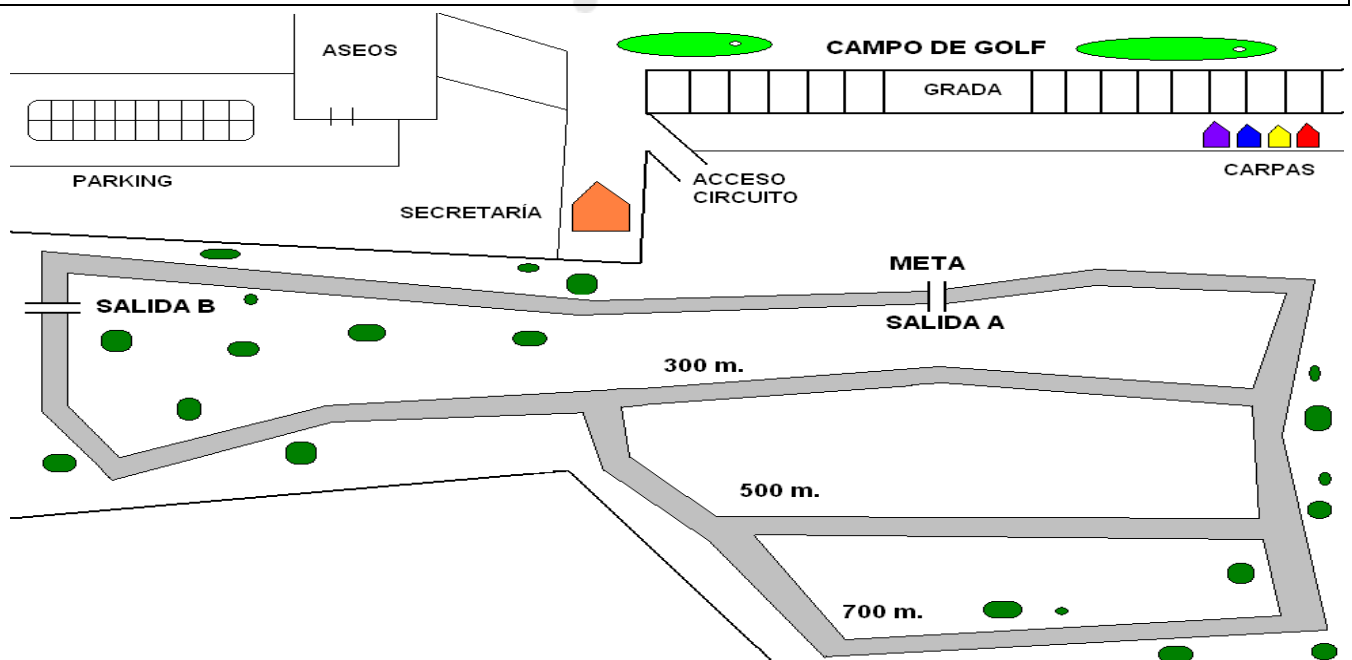

SEGUNDA JORNADA DE CAMPO A TRAVÉS ESCOLAR

CAMPO DE GOLF DE ZARAPICOS. DOMINGO, 14-DICIEMBRE-2014

CIRCUITO

HORA	ORDEN DE PRUEBAS - CATEGORÍAS	DISTANCIA	RECORRIDO	SALIDA
11.00 h.	ALEVIN FEMENINA 2004-2005	1.200 m.	1M+1G	A
11.10 h.	ALEVIN MASCULINA 2004-2005	1.500 m.	3M	A
11.20 h.	INFANTIL FEMENINA 2002-2003	1.800 m.	1P+3M	A
11.35 h.	INFANTIL MASCULINA 2002-2003	2.500 m.	5M	A
11.50 h.	BENJAMIN FEMENINA 2006-2007	800 m.	1P+1M	A
12.00 h.	BENJAMIN MASCULINA 2006-2007	800 m.	1P+1M	A
12.10 h.	CADETE / JUVENIL FEMENINA 2000-2001 / 1998-1999	2.500 m.	5M	A
12.30 h.	CADETE / JUVENIL MASCULINA 2000-2001 / 1998-1999	3.900 m.	1M+5G	B
12.50 h.	SENIOR FEMENINA Y MASCULINA 1997 y anteriores	2.500 m.	5M	A

P= PEQUEÑA (300 m.) / M= MEDIANA (500 m.) / G= GRANDE (700 m.)

SALIDA A / SALIDA B (-100m.)

NOTA: LOS HORARIOS SON ORIENTATIVOS Y PODRÁN AJUSTARSE EN FUNCIÓN DEL DESARROLLO DE LAS PRUEBAS