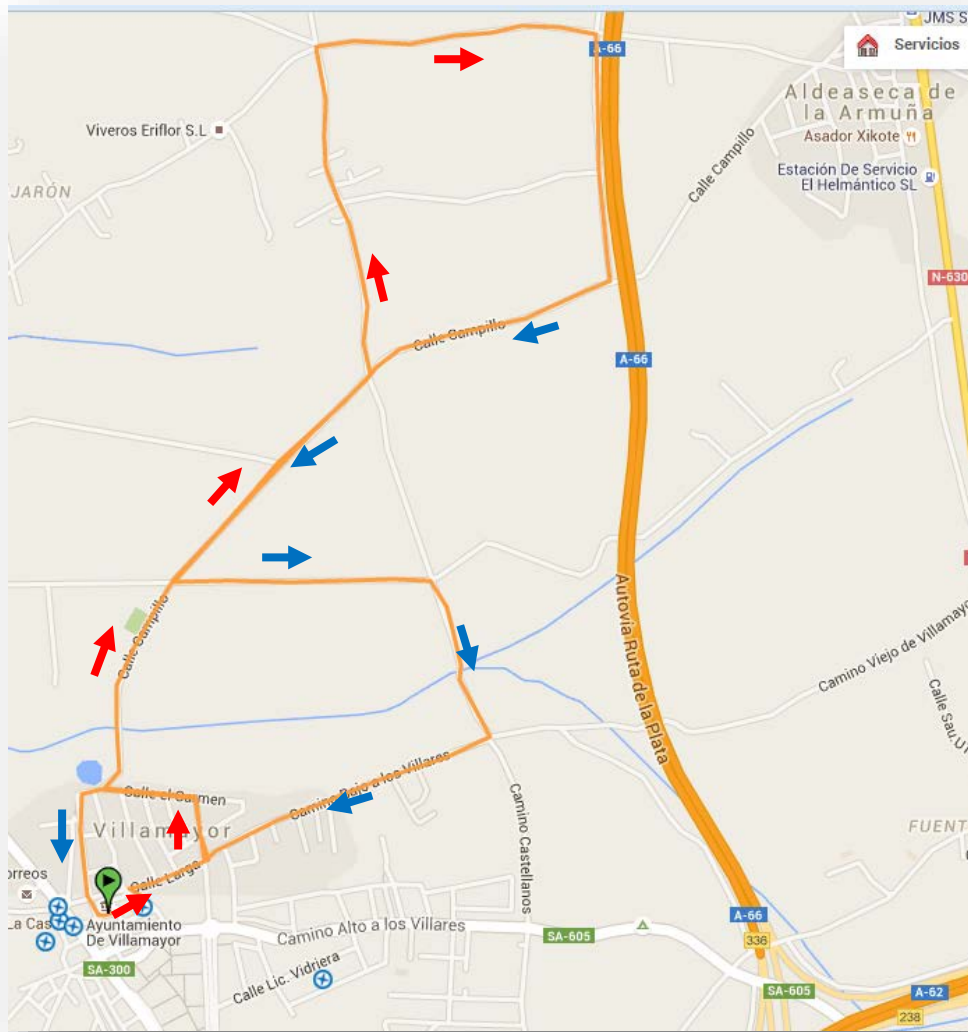

# IV CROSS VILLAMAYOR – ASPACE

8 DE MAYO 2016.

CARRERA COMPETITIVA. 10:30H

DISTANCIA: 8.500MTS

**PERFIL**